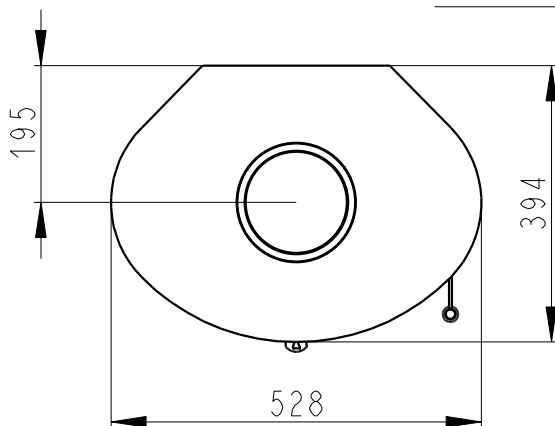

Rozmery v mm; Maße in mm; Dimensions in mm

ALPERA E03 - BOK PLECH VIKO PLECH - 146E

118 kg

CENTRALNI PRIVOD VZDUCHU
Zentralluftzufuhr
Central air inlet
Ø 125mm

SEKUNDARNI VZDUCH
Sekundärluft
Secondary air
A/UND/AND
PRIMARNI VZDUCH
Primärluft
Primary air