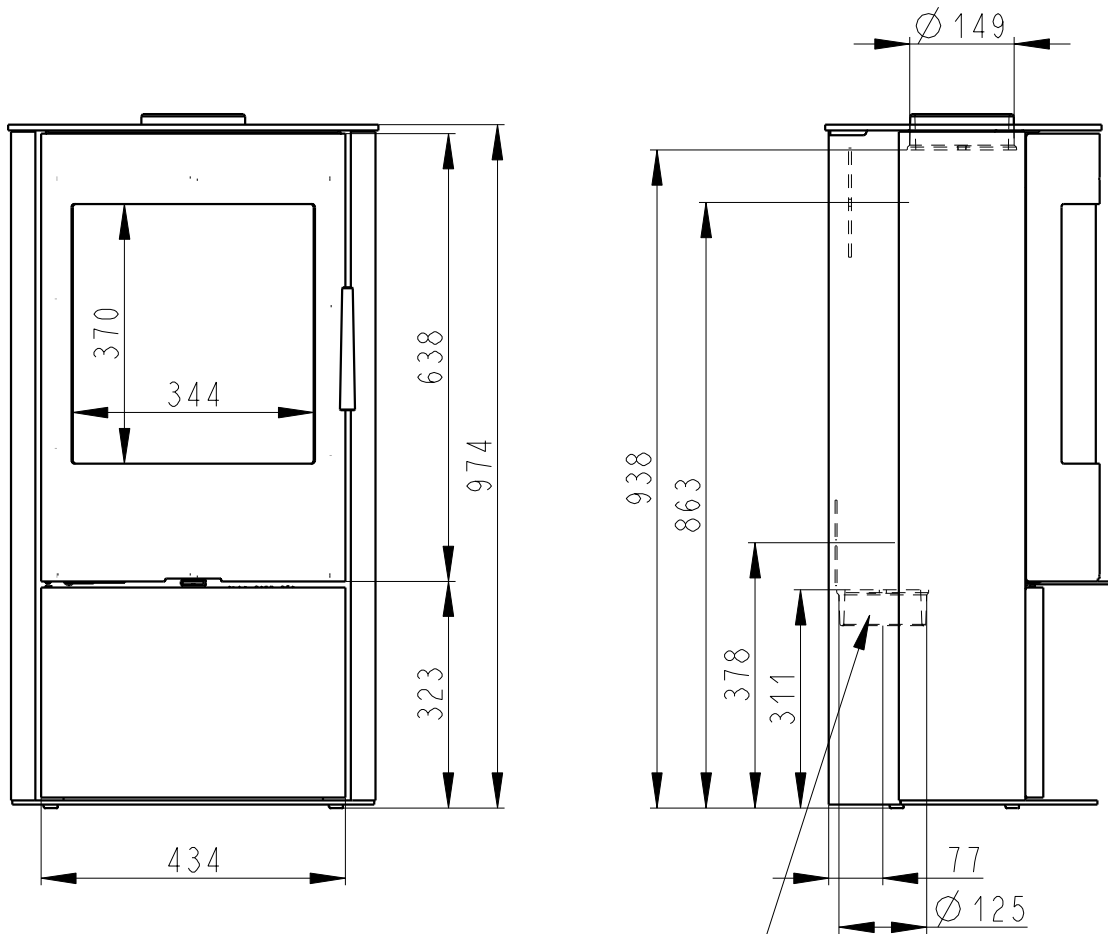

Rozmery v mm; Maße in mm; Dimensions in mm

ALPERA E03 - BOK PLECH VIKO PLECH - 146E

118 kg

CENTRALNI PRIVOD VZDUCHU
Zentralluftzufuhr
Central air inlet
Ø 125mm

SEKUNDARNI VZDUCH
Sekundärluft
Secondary air
A/UND/AND
PRIMARNI VZDUCH
Primärluft
Primary air