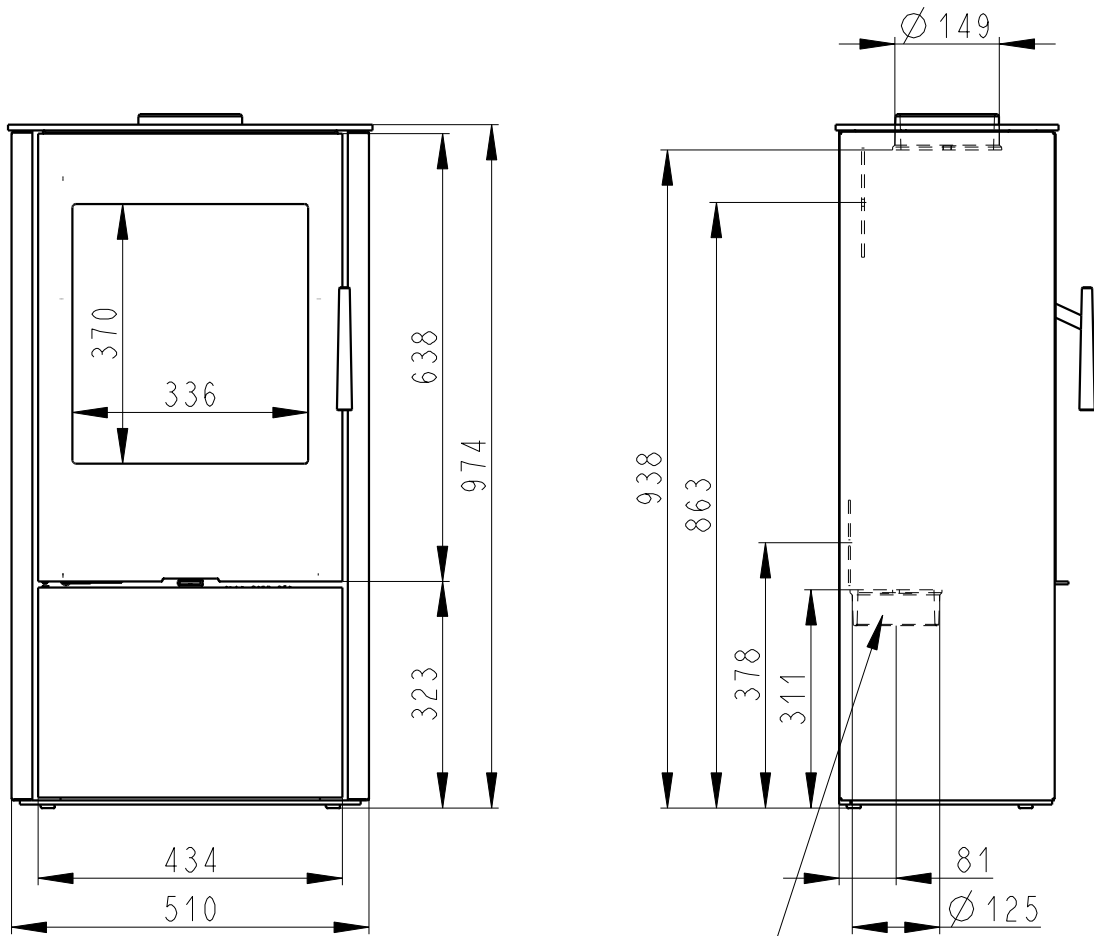

Rozmery v mm; Maße in mm; Dimensions in mm

ALPERA F03 - BOK PLECH VIKO PLECH - 146F

120 kg

CENTRALNI PRIVOD VZDUCHU
Zentralluftzufuhr
Central air inlet
Ø 125mm

SEKUNDARNI VZDUCH
Sekundärluft
Secondary air
A/UND/AND
PRIMARNI VZDUCH
Primärluft
Primary air