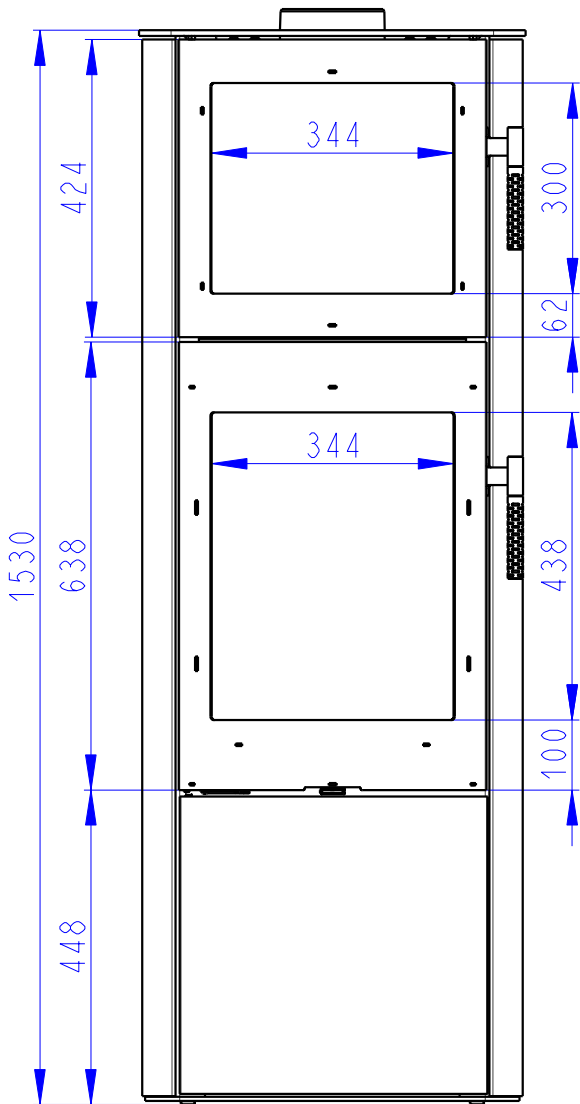

Rozmery v mm  
 Maße in mm  
 Dimensions in mm

# LUGO N 03 BF PLECH-097S

Ø 149 150 kg

Centralni privod vzduchu Ø 125  
 Zentral luftzufuhr Ø 125  
 Central air inlet Ø 125

Primarni a sekundarni vzduch  
 Primarluft und sekundarluft  
 Primary and secondary air