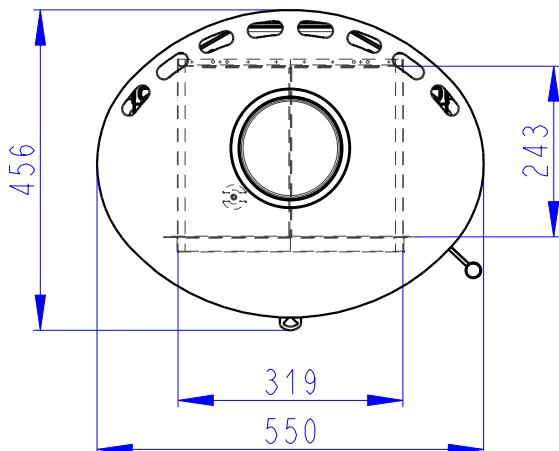

Rozmery v mm  
 Maße in mm  
 Dimensions in mm

# LUGO N 03 BF PLECH-097S

Ø 149 150 kg

Centralni privod vzduchu Ø 125  
 Zentral luftzufuhr Ø 125  
 Central air inlet Ø 125

Primarni a sekundarni vzduch  
 Primarluft und sekundarluft  
 Primary and secondary air