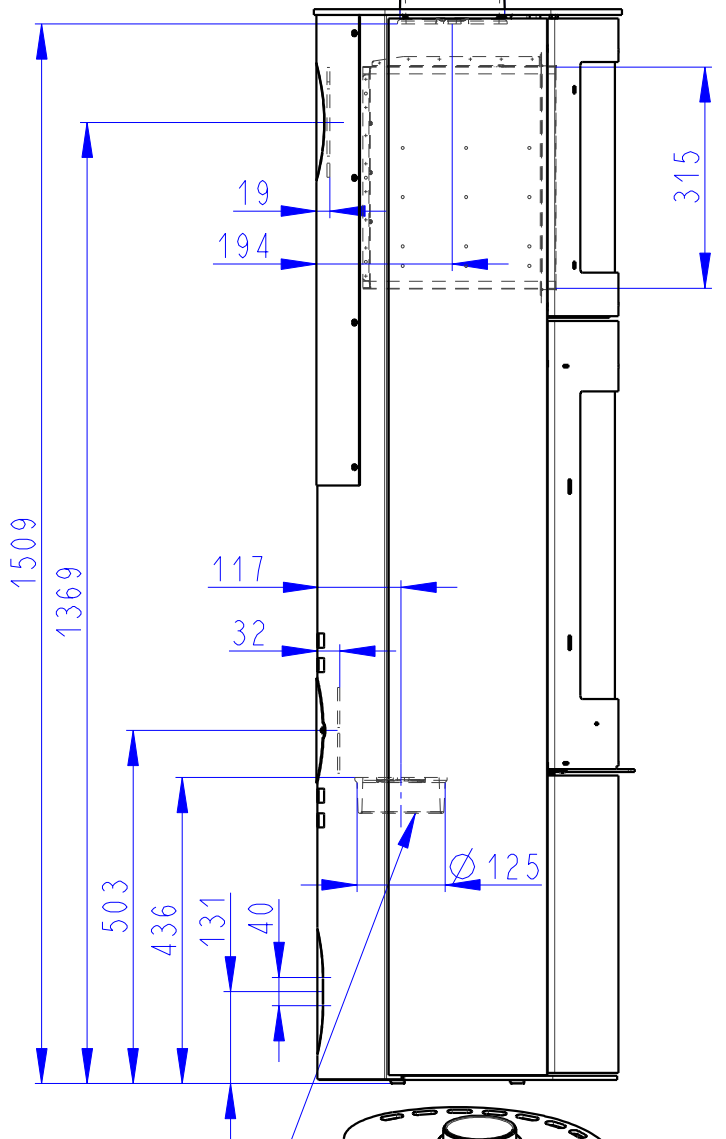

Rozmery v mm  
 Maße in mm  
 Dimensions in mm

# LUGO N 03 BF PLECH-097S

Ø 149 150 kg

Centralni privod vzduchu Ø 125  
 Zentral luftzufuhr Ø 125  
 Central air inlet Ø 125

Primarni a sekundarni vzduch  
 Primarluft und sekundarluft  
 Primary and secondary air