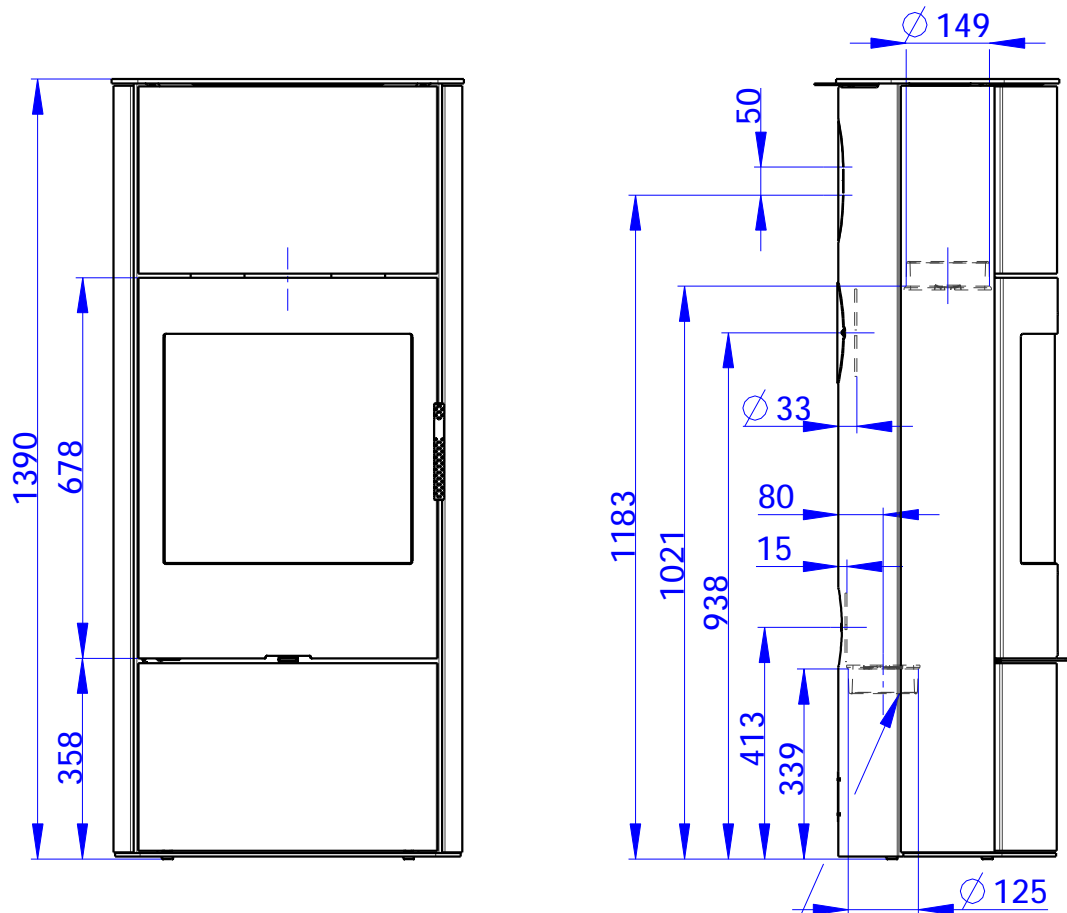

Rozmery v mm
Maße in mm
Dimensions in mm

OVALIS 03 A PLECH-183B

150 kg

Centralni privod vzduchu \varnothing 125
Zentral luftzufuhr \varnothing 125
Central air inlet \varnothing 125

Primarni a sekundarni vzduch
Primarluft und sekundarluft
Primary and secondary air