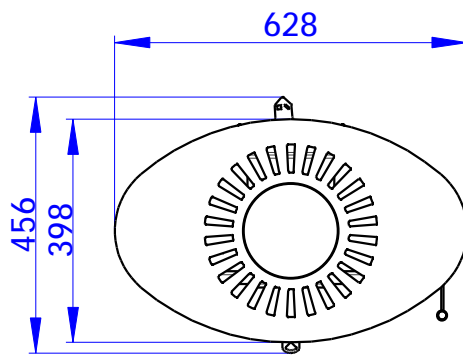

Rozmery v mm
Maße in mm
Dimensions in mm

OVALIS 03 A PLECH-183B

150 kg

Centralni privod vzduchu \varnothing 125
Zentral luftzufuhr \varnothing 125
Central air inlet \varnothing 125

Primarni a sekundarni vzduch
Primarluft und sekundarluft
Primary and secondary air