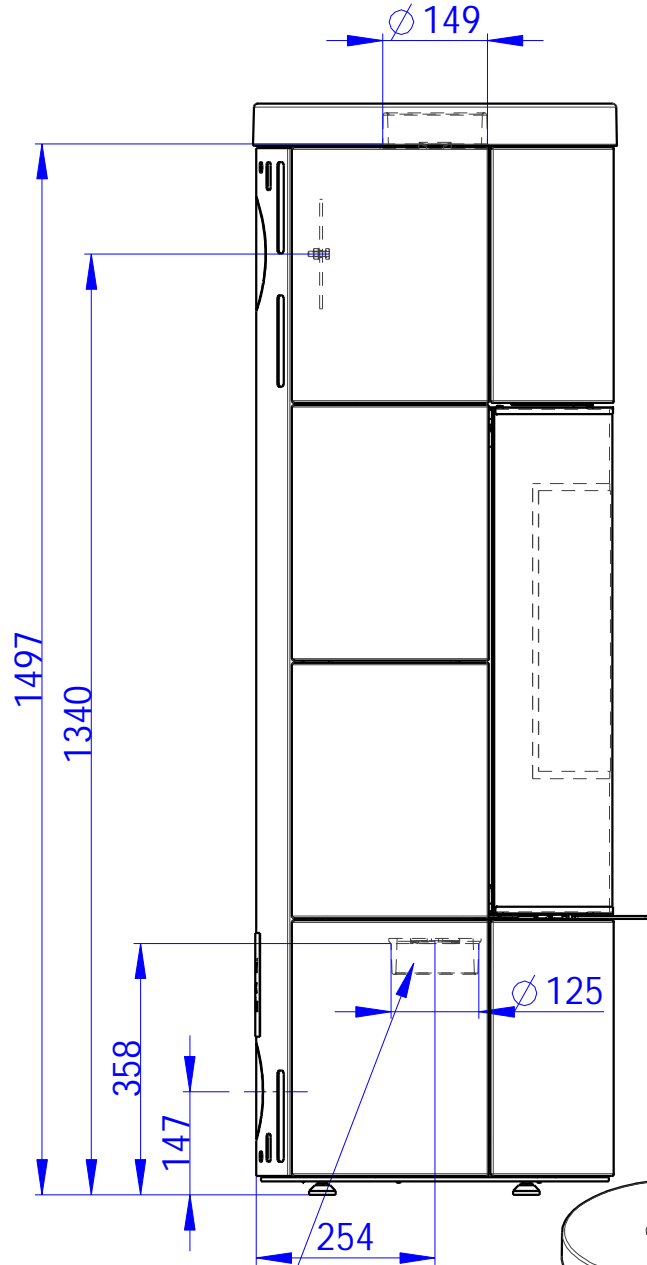

Rozmery v mm
Maße in mm
Dimensions in mm

SORIA N 01 - KERAMIKA - 242A

202 kg

Centralni privod vzduchu
Zentralluftzufuhr
Central air inlet

Primarni a sekundarni vzduch
Primarluft und sekundarluft
Primary and secondary air