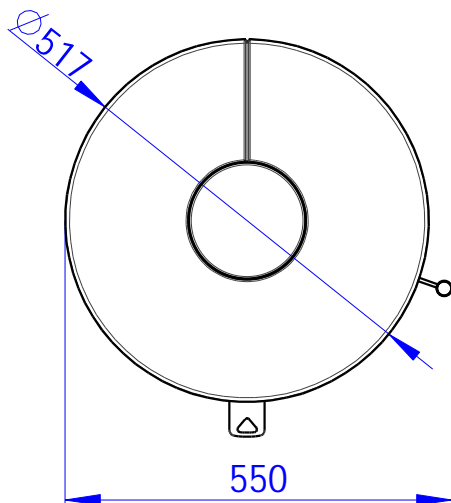

Rozmery v mm
Maße in mm
Dimensions in mm

SORIA N 01 - KERAMIKA - 242A

202 kg

Centralni privod vzduchu
Zentralluftzufuhr
Central air inlet

Primarni a sekundarni vzduch
Primarluft und sekundarluft
Primary and secondary air