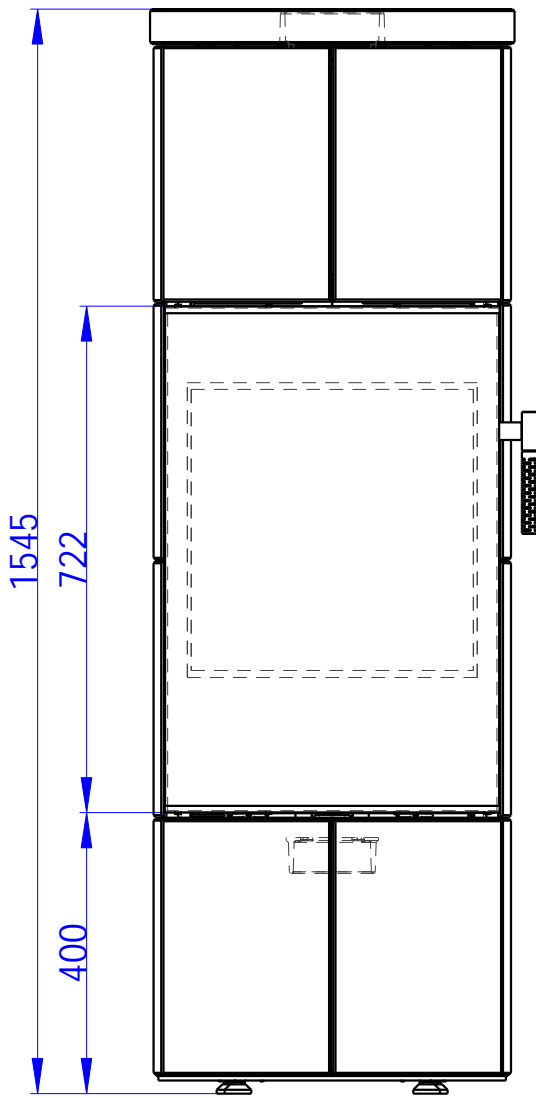

Rozmery v mm
Maße in mm
Dimensions in mm

SORIA N 02 - SERPENTIN - 242A

294 kg

Centralni privod vzduchu
Zentralluftzufuhr
Central air inlet

Primarni a sekundarni vzduch
Primarluft und sekundarluft
Primary and secondary air