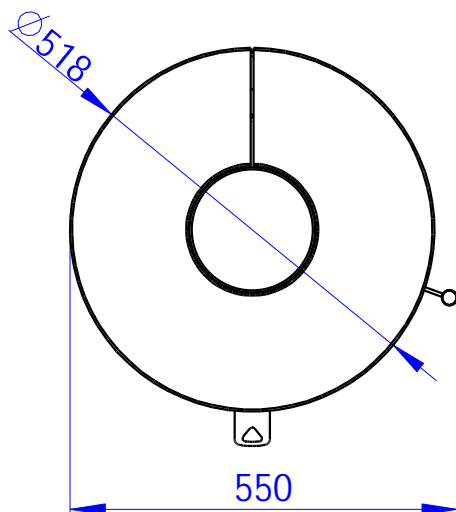

Rozmery v mm
Maße in mm
Dimensions in mm

SORIA N 02 - SERPENTIN - 242A

294 kg

Centralni privod vzduchu
Zentralluftzufuhr
Central air inlet

Primarni a sekundarni vzduch
Primarluft und sekundarluft
Primary and secondary air