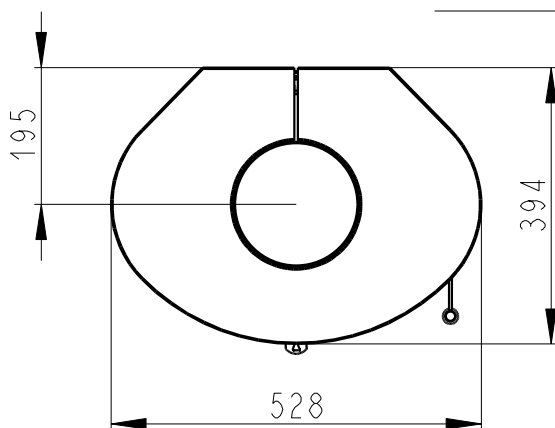

ALPERA E02 - SERPENTIN - 146E

139 kg

CENTRALNI PRIVOD VZDUCHU
Zentralluftzufuhr
Central air inlet
Ø 125mm

SEKUNDARNI VZDUCH
Sekundärluft
Secondary air
A/UND/AND
PRIMARNI VZDUCH
Primärluft
Primary air