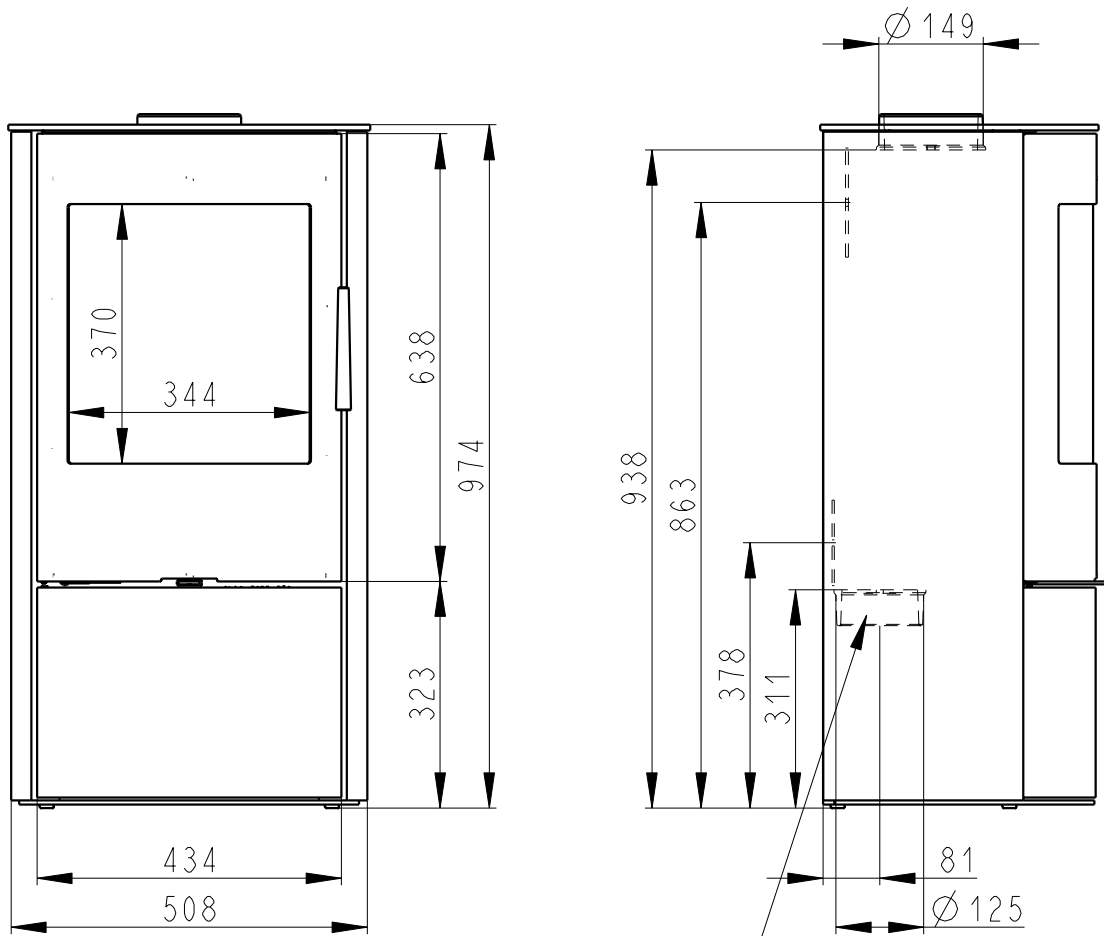

Rozmery v mm; Maße in mm; Dimensions in mm

ALPERA G03 - BOK PLECH VIKO PLECH - 146G

125 kg

CENTRALNI PRIVOD VZDUCHU
Zentralluftzufuhr
Central air inlet
Ø 125mm

SEKUNDARNI VZDUCH
Sekundärluft
Secondary air
A/UND/AND
PRIMARNI VZDUCH
Primärluft
Primary air