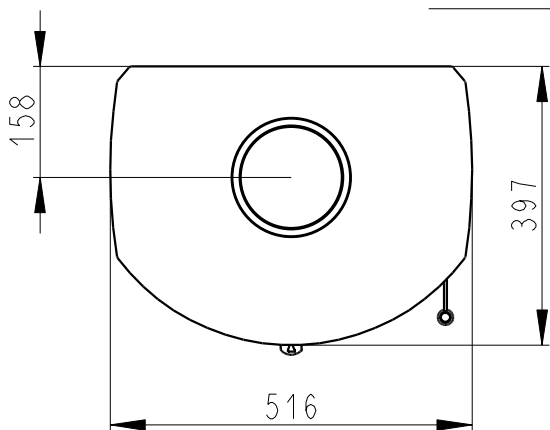

Rozmery v mm; Maße in mm; Dimensions in mm

ALPERA G03 - BOK PLECH VIKO PLECH - 146G

125 kg

CENTRALNI PRIVOD VZDUCHU
Zentralluftzufuhr
Central air inlet
Ø 125mm

SEKUNDARNI VZDUCH
Sekundärluft
Secondary air
A/UND/AND
PRIMARNI VZDUCH
Primärluft
Primary air