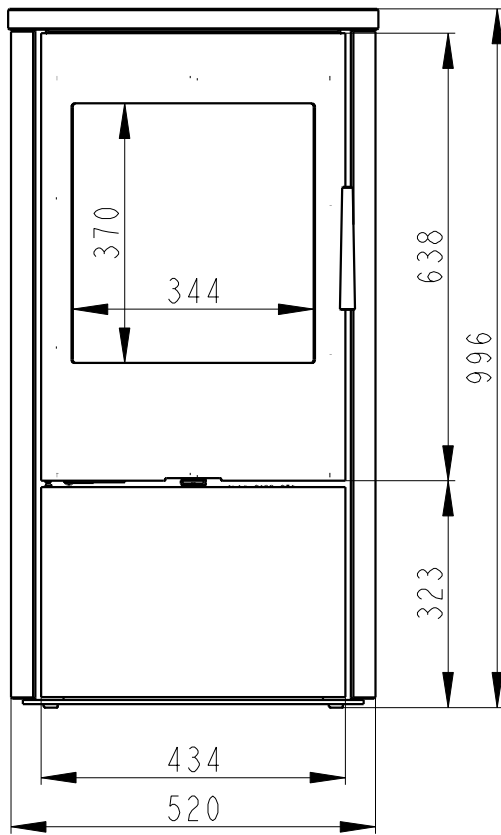

EVORA - SERPENTIN - 146A

139 kg

CENTRALNI PRIVOD VZDUCHU
Zentralluftzufuhr
Central air inlet
Ø 125mm

SEKUNDARNI VZDUCH
Sekundärluft
Secondary air
A/UND/AND
PRIMARNI VZDUCH
Primärluft
Primary air