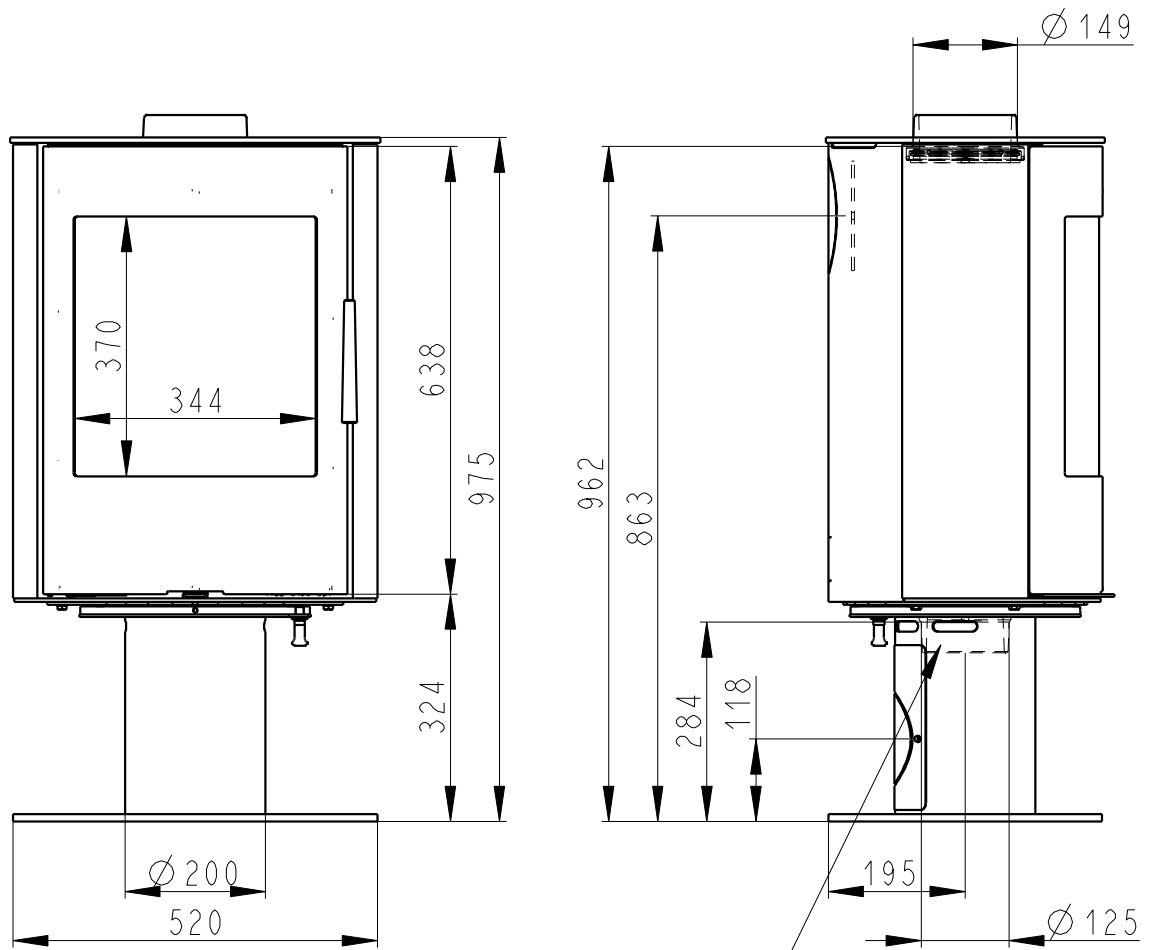

Rozmery v mm; Maße in mm; Dimensions in mm

EVORA T - BOK PLECH VIKO PLECH - 146B

122 kg

CENTRALNI PRIVOD VZDUCHU
Zentralluftzufuhr
Central air inlet
Ø 125mm

SEKUNDARNI VZDUCH
Sekundärluft
Secondary air
A/UND/AND
PRIMARNI VZDUCH
Primärluft
Primary air