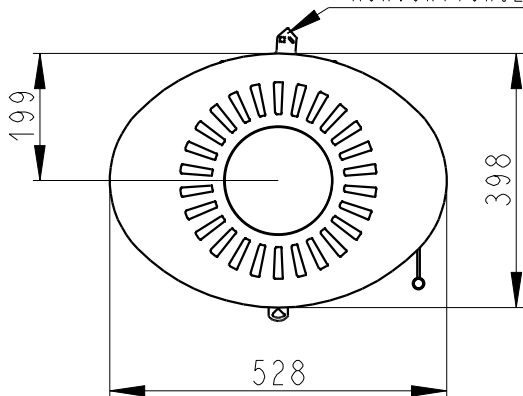

LAREDO AKKUM - KERAMIKA - 181C

143 kg

CENTRALNI PRIVOD VZDUCHU
Zentralluftzufuhr
Central air inlet
 $\varnothing 125$ mm

KLAPKA KONVEKCIHO VZDUCHU
KonvektionsLuftSchieber

SEKUNDARNI VZDUCH
Sekundärluft
Secondary air
A/UND/AND
PRIMARNI VZDUCH
Primärluft
Primary air