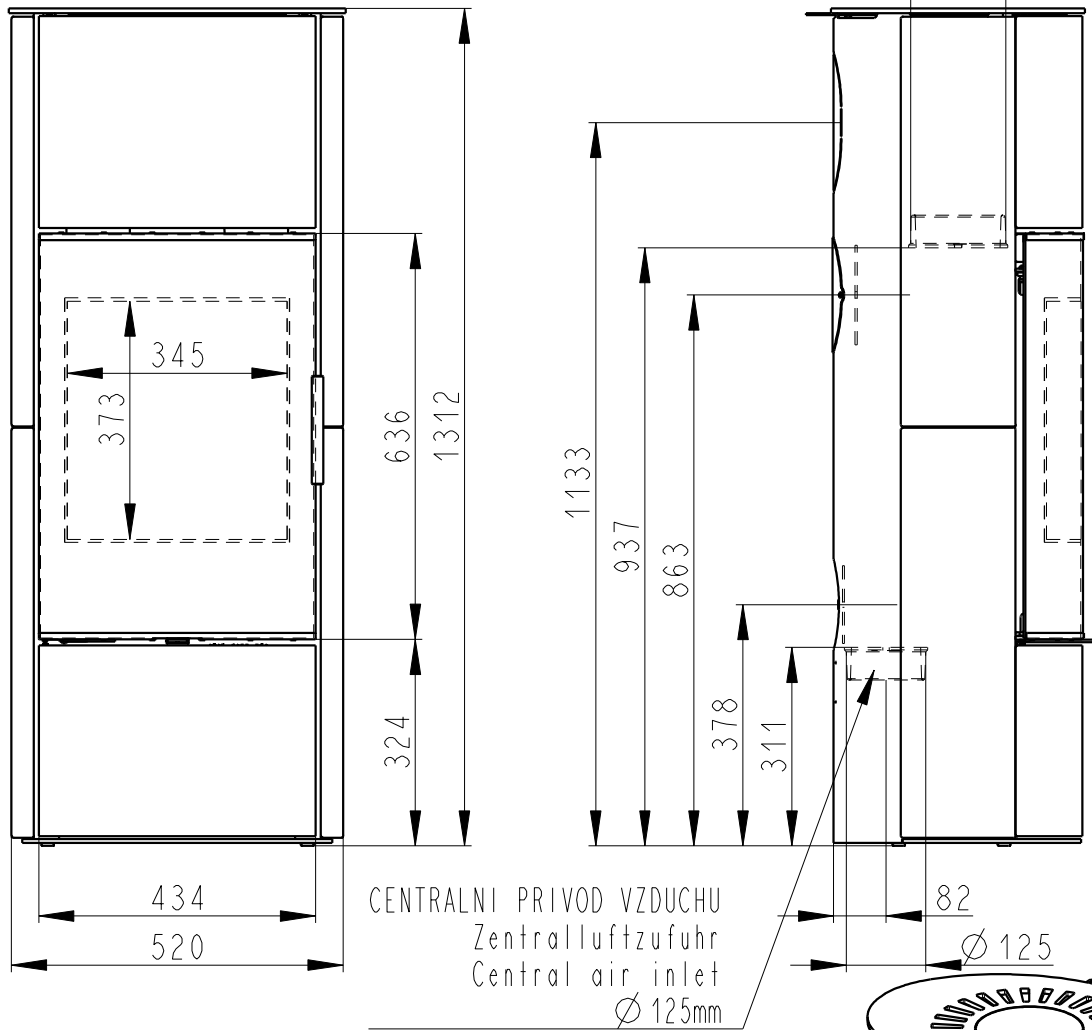

LAREDO AKKUM - KERAMIKA - 181C

143 kg

CENTRALNI PRIVOD VZDUCHU
Zentralluftzufuhr
Central air inlet
 $\varnothing 125$ mm

KLAPKA KONVEKCIHO VZDUCHU
KonvektionsLuftSchieber

SEKUNDARNI VZDUCH
Sekundärluft
Secondary air
A/UND/AND
PRIMARNI VZDUCH
Primärluft
Primary air