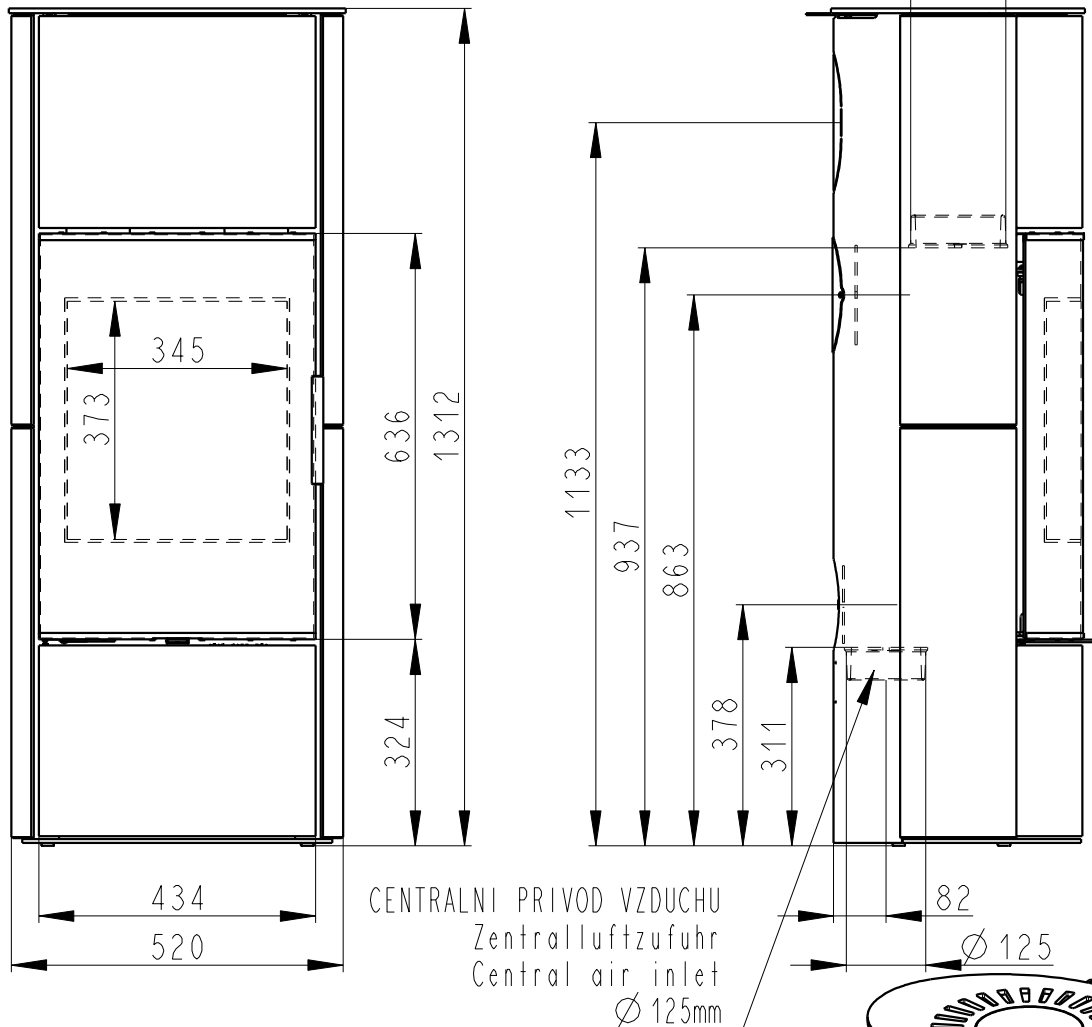

LAREDO AKKUM - SERPENTIN - 181C

157 kg

CENTRALNI PRIVOD VZDUCHU
Zentralluftzufuhr
Central air inlet
Ø 125mm

KLAPKA KONVEKCIHO VZDUCHU
KonvektionsLuftSchieber

SEKUNDARNI VZDUCH
Sekundärluft
Secondary air
A/UND/AND
PRIMARNI VZDUCH
Primärluft
Primary air