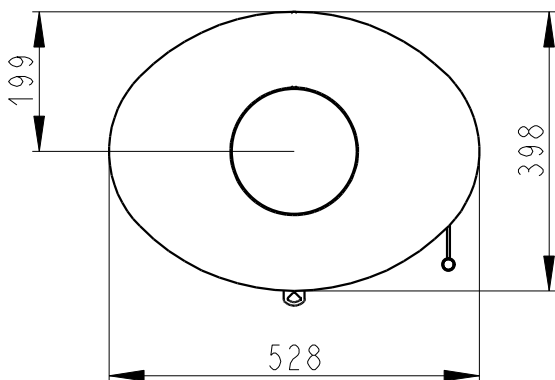

# LAREDO T - KERAMIKA - 181B

125 kg

CENTRALNI PRIVOD VZDUCHU  
Zentralluftzufuhr  
Central air inlet  
Ø 125mm

SEKUNDARNI VZDUCH  
Sekundärluft  
Secondary air  
A/UND/AND  
PRIMARNI VZDUCH  
Primärluft  
Primary air