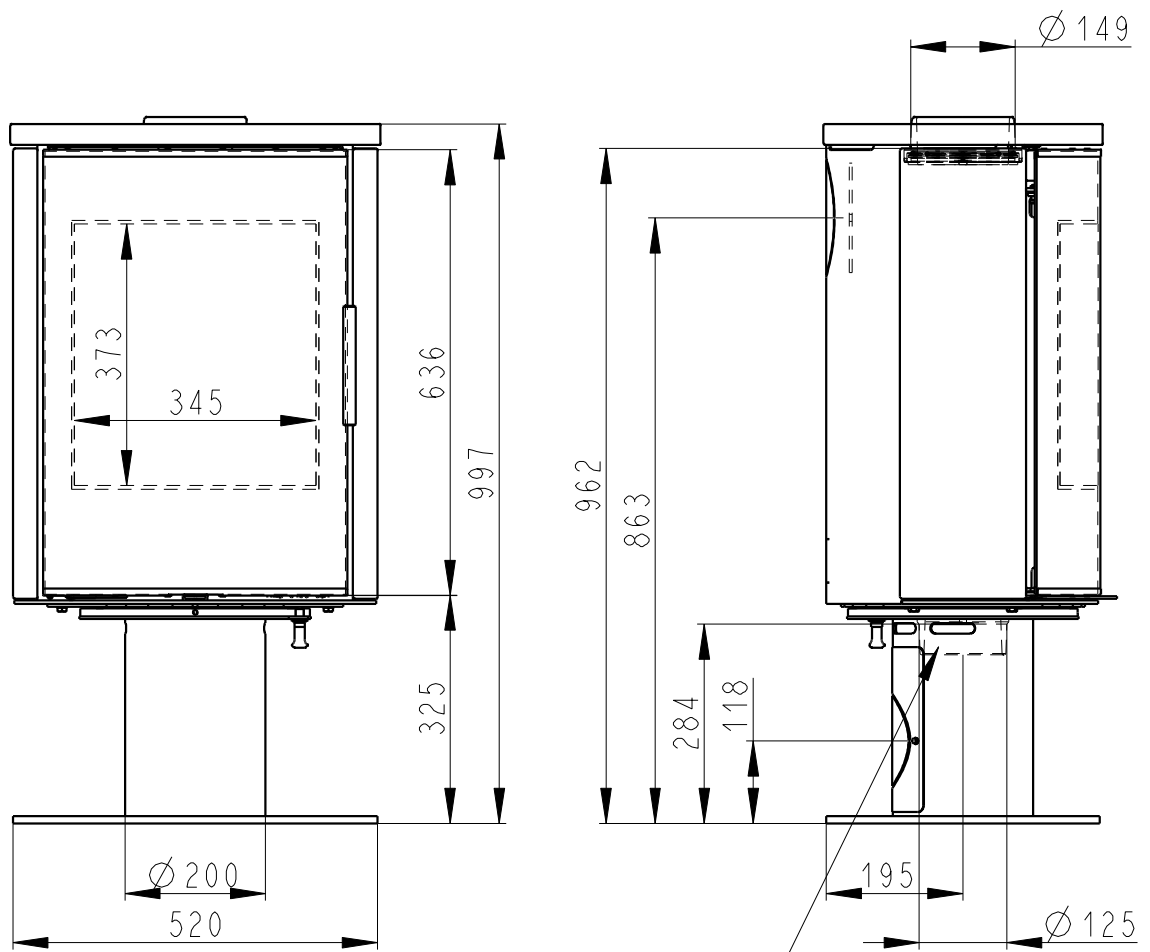

# LAREDO T - KERAMIKA - 181B

125 kg

CENTRALNI PRIVOD VZDUCHU  
Zentralluftzufuhr  
Central air inlet  
Ø 125mm

SEKUNDARNI VZDUCH  
Sekundärluft  
Secondary air  
A/UND/AND  
PRIMARNI VZDUCH  
Primärluft  
Primary air