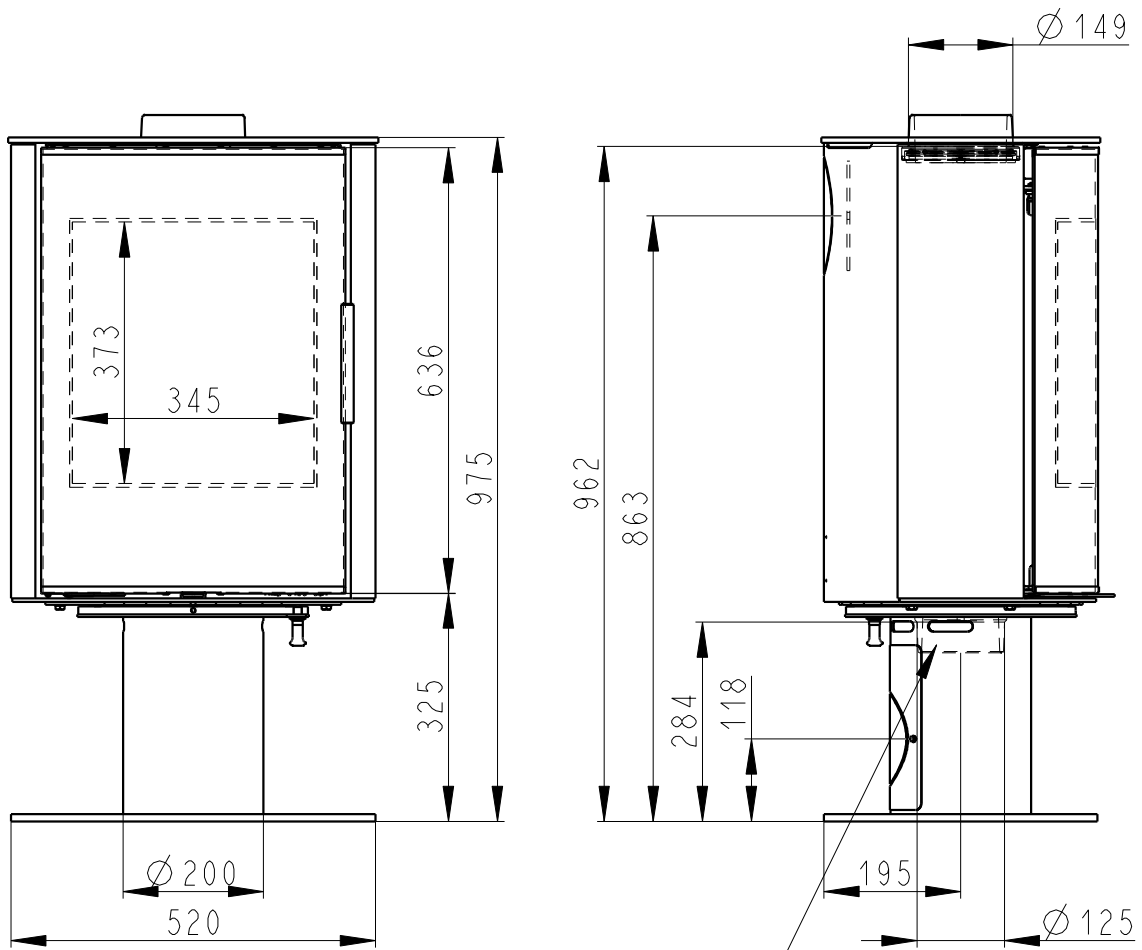

Rozmery v mm; Maße in mm; Dimensions in mm

# LAREDO T - BOK PLECH VIKO PLECH - 181B

122 kg

CENTRALNI PRIVOD VZDUCHU  
Zentralluftzufuhr  
Central air inlet  
Ø 125mm

SEKUNDARNI VZDUCH  
Sekundärluft  
Secondary air  
A/UND/AND  
PRIMARNI VZDUCH  
Primärluft  
Primary air