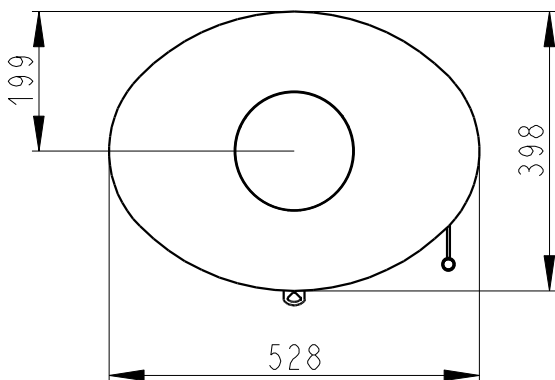

Rozmery v mm; Maße in mm; Dimensions in mm

# LAREDO T - BOK PLECH VIKO PLECH - 181B

122 kg

CENTRALNI PRIVOD VZDUCHU  
Zentralluftzufuhr  
Central air inlet  
Ø 125mm

SEKUNDARNI VZDUCH  
Sekundärluft  
Secondary air  
A/UND/AND  
PRIMARNI VZDUCH  
Primärluft  
Primary air