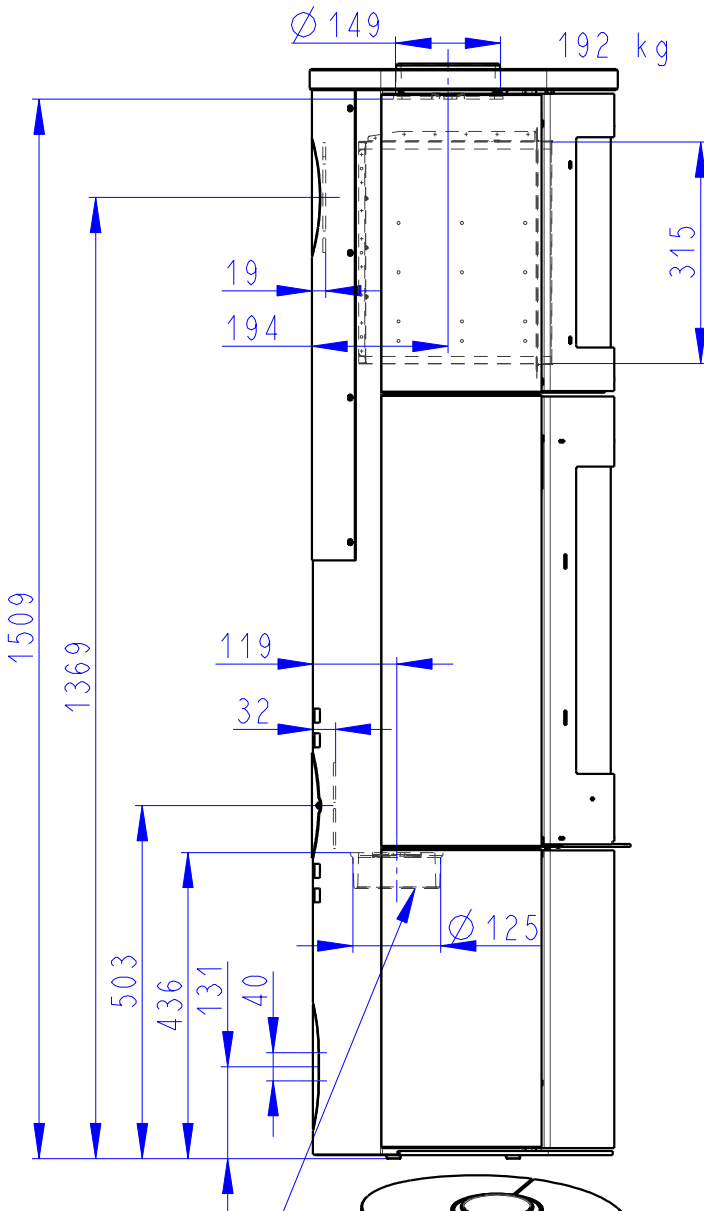

Rozmery v mm
 Maße in mm
 Dimensions in mm

LUGO N 02 BF SERPENTIN-097S

Centralni privod vzduchu Ø 125
 Zentral lufzufuhr Ø 125
 Central air inlet Ø 125

Primarni a sekundarni vzduch
 Primarluft und sekundarluft
 Primary and secondary air