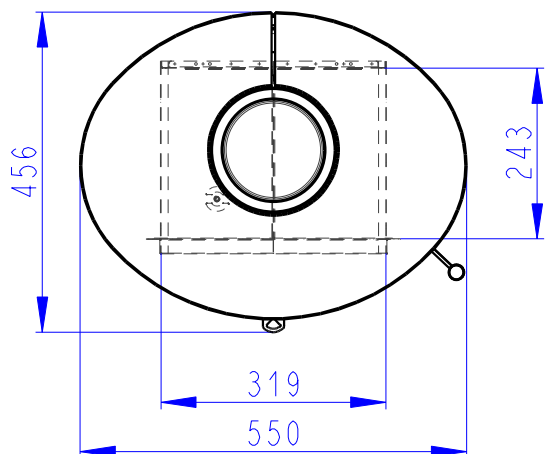

Rozmery v mm
 Maße in mm
 Dimensions in mm

LUGO N 02 BF SERPENTIN-097S

Centralni privod vzduchu Ø 125
 Zentral lufzufuhr Ø 125
 Central air inlet Ø 125

Primarni a sekundarni vzduch
 Primarluft und sekundarluft
 Primary and secondary air