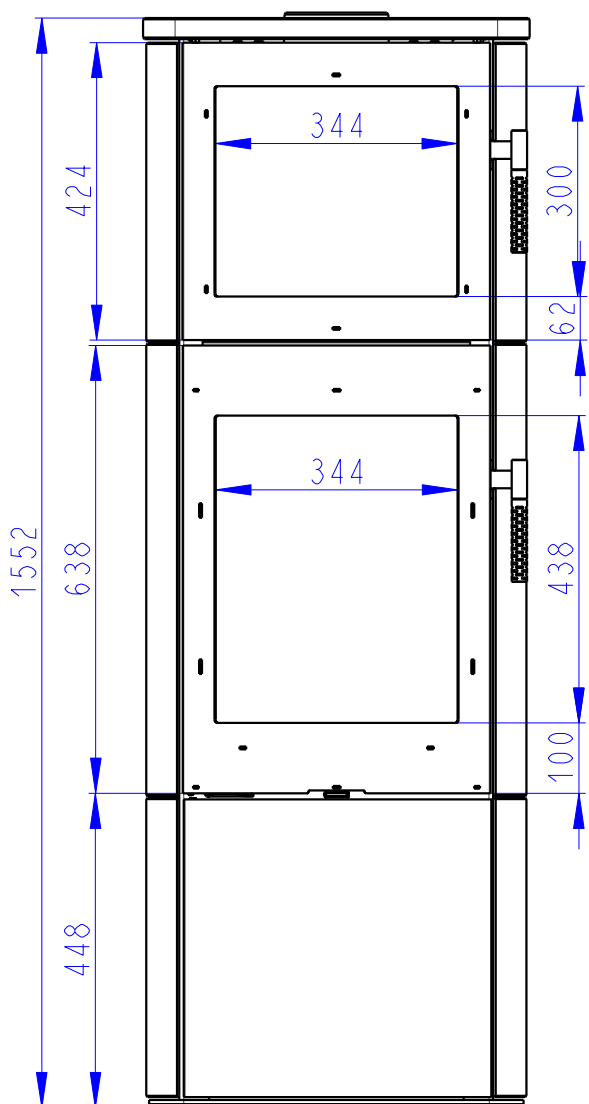

Rozmery v mm
 Maße in mm
 Dimensions in mm

LUGO N 02 BF SERPENTIN-097S

Centralni privod vzduchu Ø 125
 Zentral lufzufuhr Ø 125
 Central air inlet Ø 125

Primarni a sekundarni vzduch
 Primarluft und sekundarluft
 Primary and secondary air