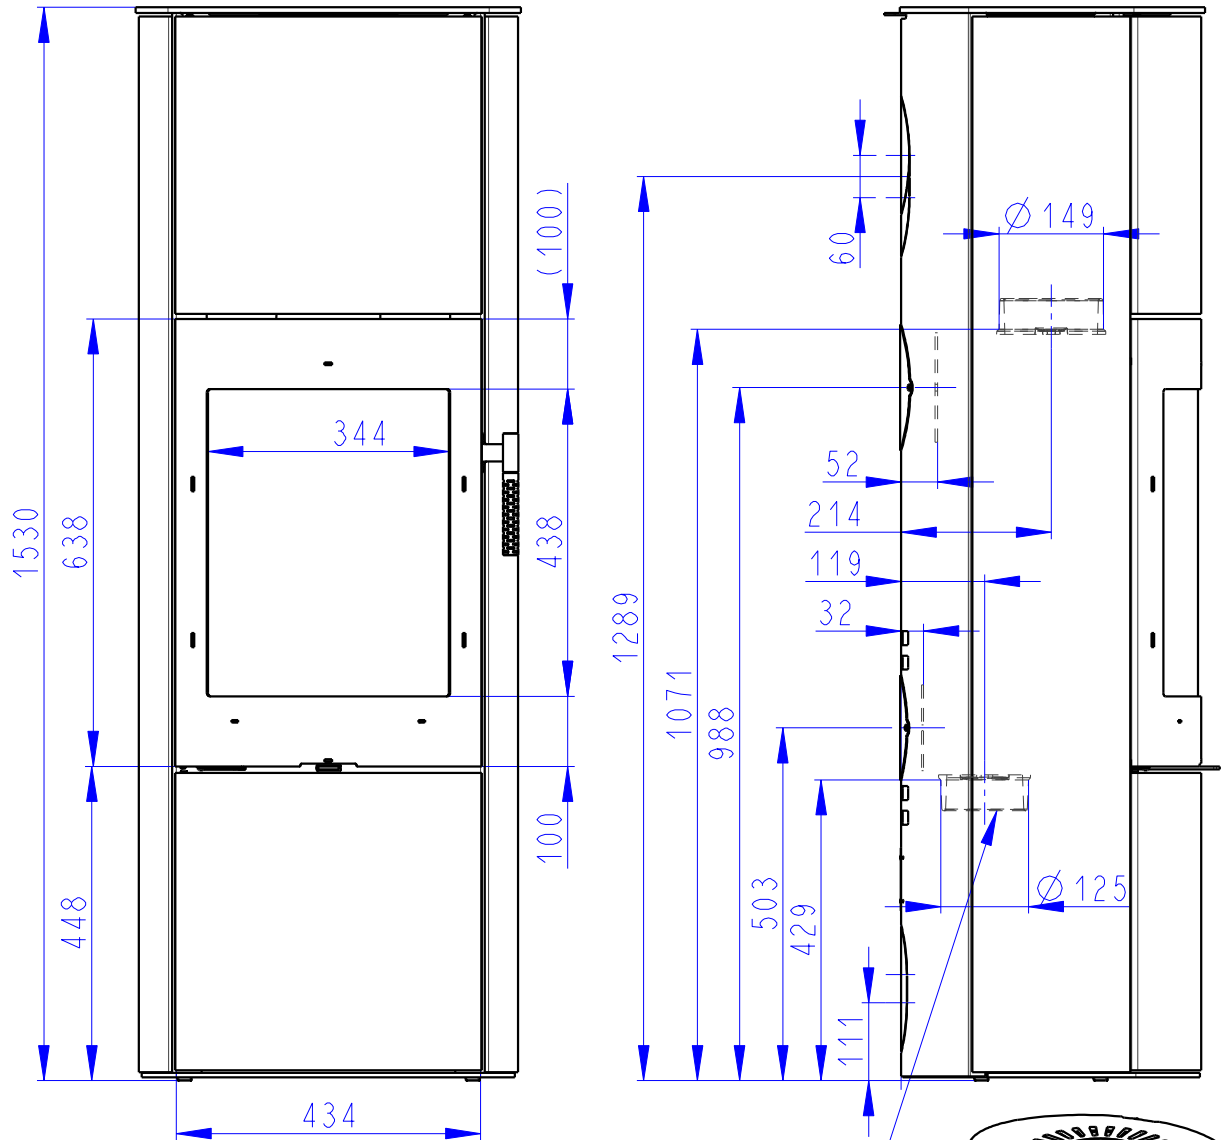

Rozměry v mm  
Maße in mm  
Dimensions in mm

LUGO N 03 AKUM PLECH-097J

150 kg

Centralni privod vzduchu  $\varnothing 125$   
Zentral lufzufuhr  $\varnothing 125$   
Central air inlet  $\varnothing 125$

Primarni a sekundarni vzduch  
Primarluft und sekundarluft  
Primary and secondary air