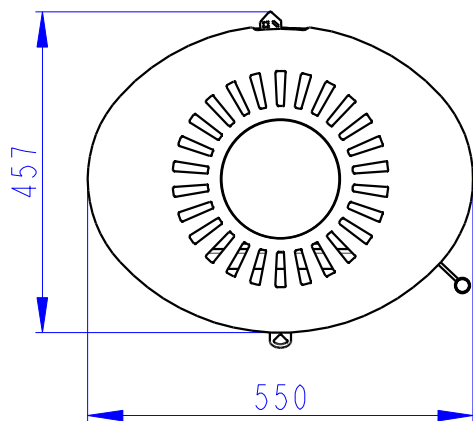

Rozměry v mm  
Maße in mm  
Dimensions in mm

LUGO N 03 AKUM PLECH-097J

150 kg

Centralni privod vzduchu  $\varnothing 125$   
Zentral lufzufuhr  $\varnothing 125$   
Central air inlet  $\varnothing 125$

Primarni a sekundarni vzduch  
Primarluft und sekundarluft  
Primary and secondary air