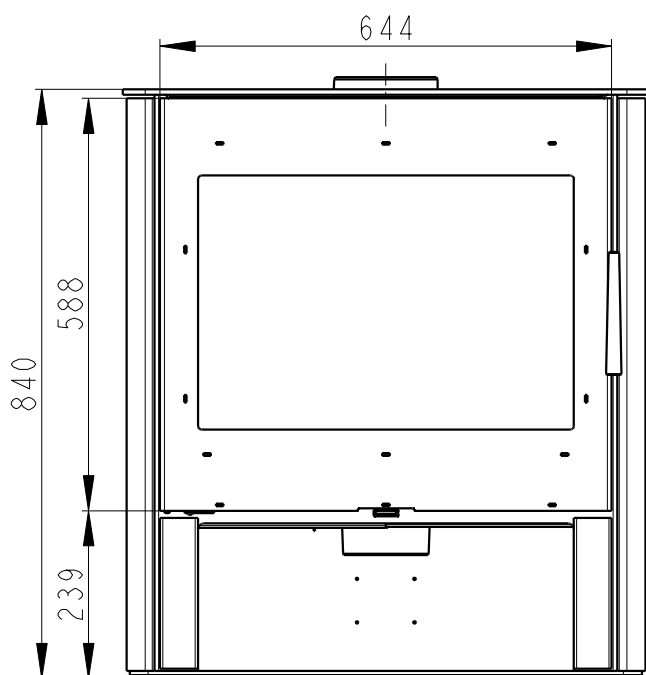

Rozmery v mm; Maße in mm

SALEM 03 PLECH-182B

141 kg

Centralni privod vzuchu \varnothing 125
Zentral luftzufuhr \varnothing 125
Central air inlet \varnothing 125

Primarni a sekundarni vzduch
Primarluft und sekundarluft
Primary and secondary air