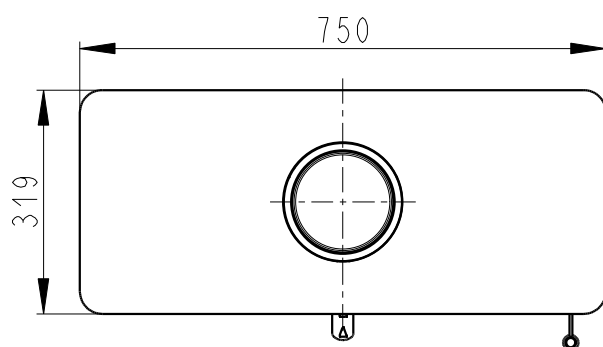

Rozmery v mm; Maße in mm

SALEM 03 PLECH-182B

141 kg

Centralni privod vzuchu \varnothing 125
Zentral luftzufuhr \varnothing 125
Central air inlet \varnothing 125

Primarni a sekundarni vzduch
Primarluft und sekundarluft
Primary and secondary air