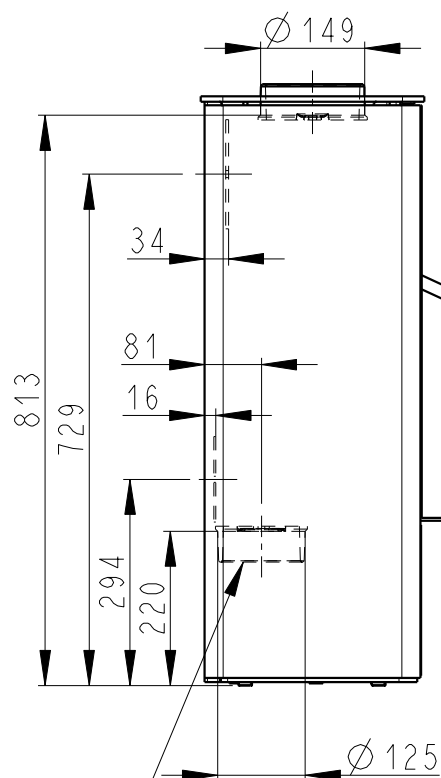

Rozmery v mm; Maße in mm

SALEM 03 PLECH-182B

141 kg

Centralni privod vzuchu \varnothing 125
Zentral luftzufuhr \varnothing 125
Central air inlet \varnothing 125

Primarni a sekundarni vzduch
Primarluft und sekundarluft
Primary and secondary air