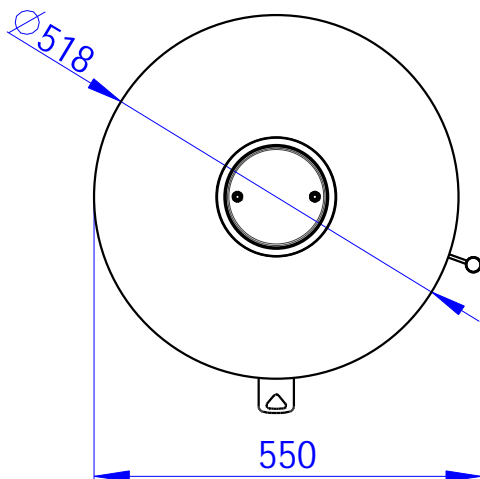

Rozmery v mm
Maße in mm
Dimensions in mm

SORIA N 03 - PLECH - 242A

172 kg

Centralni privod vzduchu
Zentralluftzufuhr
Central air inlet

Primarni a sekundarni vzduch
Primarluft und sekundarluft
Primary and secondary air