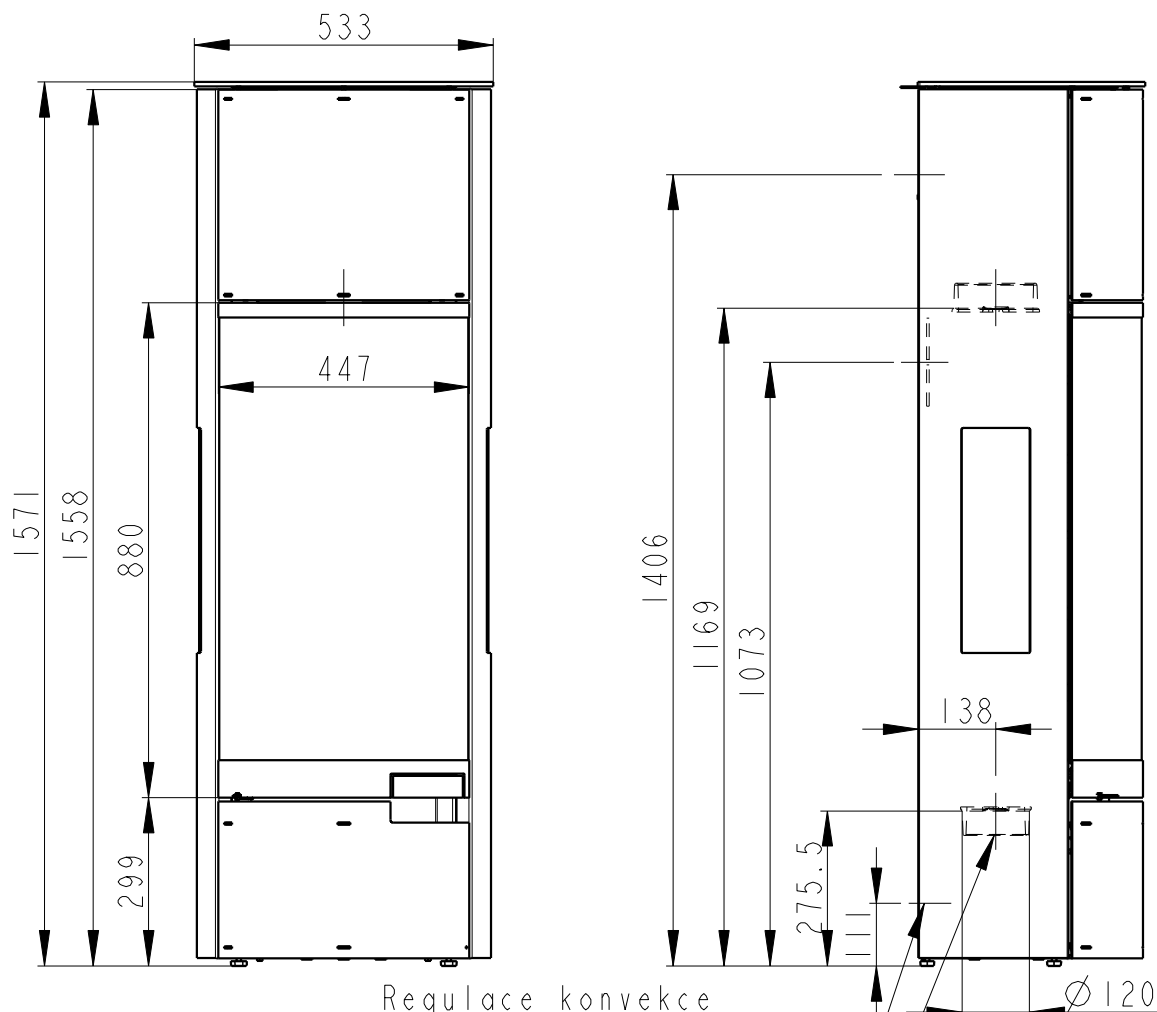

Rozmery v mm
Maße in mm
Dimensions in mm

BELO 3S 01 A - PLECH - 124D

176 kg

Regulace konvekce
Konvektionskontrolle
Convection control

Centralni privod vzduchu
Zentralluftzufuhr
Central air inlet

Primarni a sekundarni vzduch
Primarluft und Sekundarluft
Primary air and Secondary air