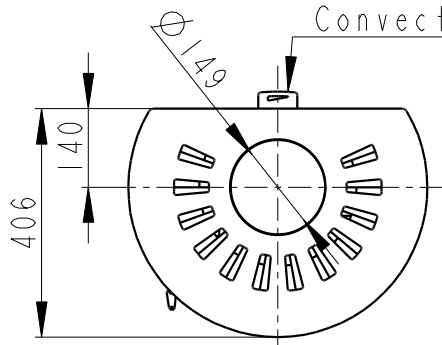

Rozmery v mm
Maße in mm
Dimensions in mm

BELO 3S 01 A - PLECH - 124D

176 kg

Regulace konvekce
Konvektionskontrolle
Convection control

Centralni privod vzduchu
Zentralluftzufuhr
Central air inlet

Primarni a sekundarni vzduch
Primarluft und Sekundarluft
Primary air and Secondary air