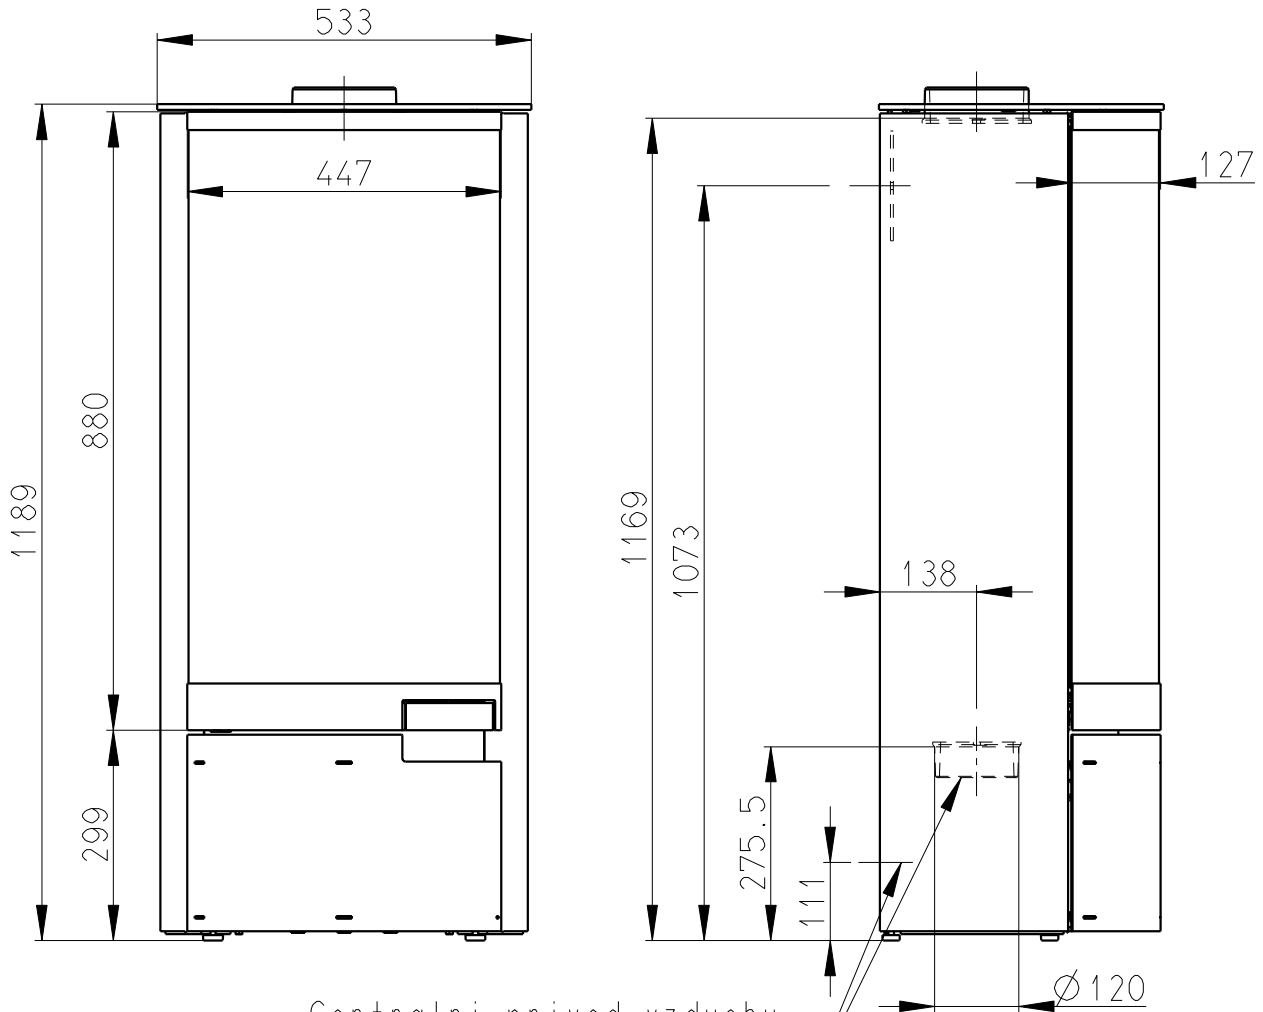

Rozmery v mm
Maße in mm
Dimensions in mm

BELORADO 03 - PLECH - 124A

153 kg

Centralni privod vzduchu
Zentralluftzufuhr
Central air inlet

Primarni a sekundarni vzduch
Primarluft und sekundarluft
Primary air and secondary air