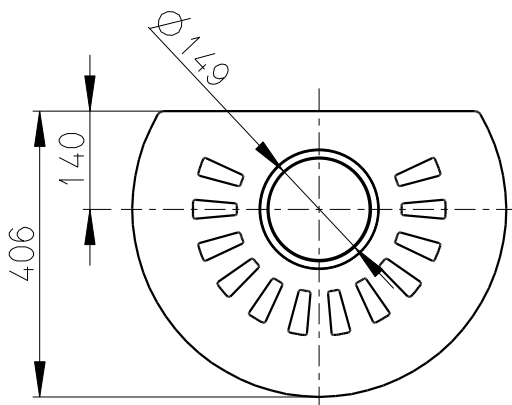

Rozmery v mm
Maße in mm
Dimensions in mm

BELORADO 03 - PLECH - 124A

153 kg

Centralni privod vzduchu
Zentralluftzufuhr
Central air inlet

Primarni a sekundarni vzduch
Primarluft und sekundarluft
Primary air and secondary air